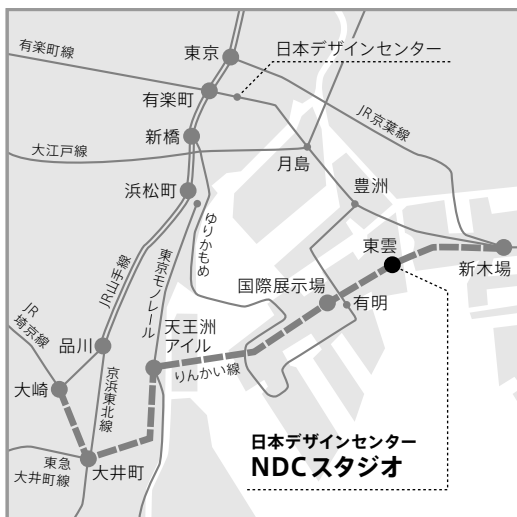

Nippon Design Center.

日本デザインセンター NDCスタジオ (東雲スタジオ)

〒135-0062
東京都江東区東雲 2-5-7 日進運輸ビル 2F
tel. 03-3527-7690

りんかい線／東雲駅B出口より徒歩7分